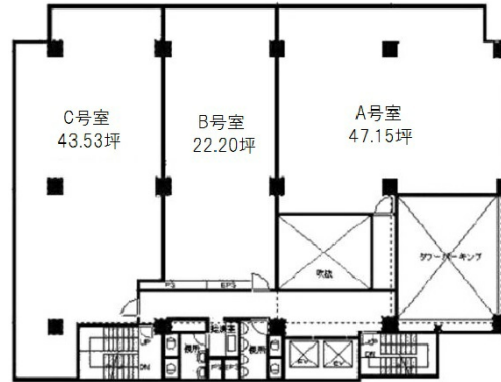

関内ファーストビル 1階33.07坪

神奈川県横浜市中区扇町3-8-8

物件MAP

賃貸条件	
坪数	33.07坪
階数	1階 (B)
入居可能日	
ビル情報	
所在地	神奈川県横浜市中区扇町3-8-8
最寄り駅	JR根岸線 関内駅 徒歩5分 横浜市営地下鉄ブルーライン 伊勢佐木長者町駅 徒歩4分
エリア	関内エリア
竣工	1988年9月
耐震	新耐震基準
階数	地上9階 地下1階
用途	事務所
構造	SRC造
設備情報	
エレベーター	2基
空調	個別空調
OAフロア	OAフロア
基準階天井高	2,460mm
光ファイバー	有り
トイレ	男女別・室外
セキュリティ	有り
駐車場	有り