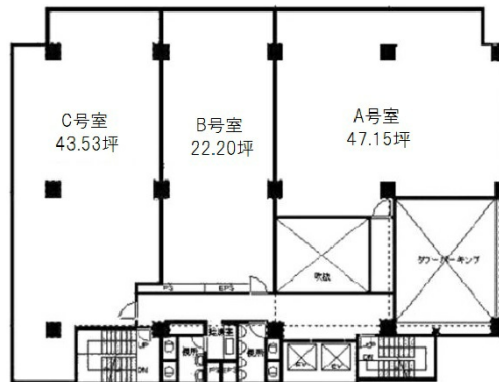

# 関内ファーストビル 1階33.07坪

神奈川県横浜市中区扇町3-8-8

## 物件MAP

賃貸条件	
坪数	33.07坪
階数	1階 (B)
入居可能日	
ビル情報	
所在地	神奈川県横浜市中区扇町3-8-8
最寄り駅	JR根岸線 関内駅 徒歩5分 横浜市営地下鉄ブルーライン 伊勢佐木長者町駅 徒歩4分
エリア	関内エリア
竣工	1988年9月
耐震	新耐震基準
階数	地上9階 地下1階
用途	事務所
構造	SRC造
設備情報	
エレベーター	2基
空調	個別空調
OAフロア	OAフロア
基準階天井高	2,460mm
光ファイバー	有り
トイレ	男女別・室外
セキュリティ	有り
駐車場	有り

事務所移転の簡単検索サイト

Quick Service

クイックサービス

関内ファーストビル 1階33.07坪 神奈川県横浜市中区扇町3-8-8

関内エリア (ビルID: 0001308) の賃貸オフィス

貸事務所・レンタルオフィス・オフィス移転ならQuickService

物件詳細はこちらから

0120-55-2620