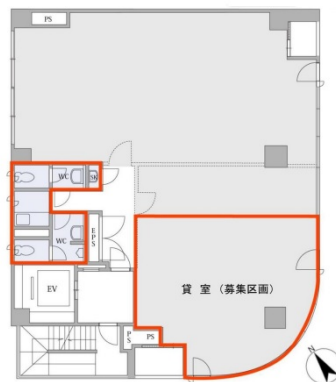

# 宮下ビル 3階12.4坪

神奈川県横浜市中区常盤町1-1

## 物件MAP

賃貸条件	
月額賃料	99,200円 (税別)
坪数	12.4坪
坪単価	8,000円 (税別)
共益費	37,200円
礼金	無し
敷金 (保証金)	8ヶ月
階数	3階
入居可能日	即日

ビル情報	
所在地	神奈川県横浜市中区常盤町1-1
最寄り駅	JR根岸線 関内駅 徒歩2分
エリア	関内エリア
竣工	1986年5月
耐震	新耐震基準
階数	地上9階 地下1階
用途	事務所
構造	S造

設備情報	
エレベーター	1基
空調	個別空調
OAフロア	
基準階天井高	2,250mm
光ファイバー	有り
トイレ	男女別・室外
セキュリティ	有り
駐車場	無し