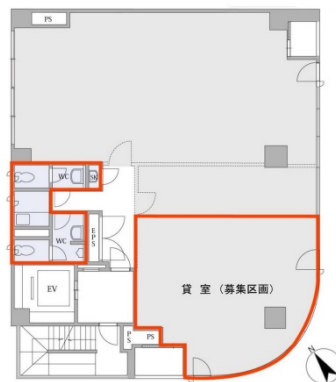

宮下ビル 3階12.4坪

神奈川県横浜市中区常盤町1-1

物件MAP

賃貸条件	
月額賃料	99,200円 (税別)
坪数	12.4坪
坪単価	8,000円 (税別)
共益費	37,200円
礼金	無し
敷金 (保証金)	8ヶ月
階数	3階
入居可能日	即日

ビル情報	
所在地	神奈川県横浜市中区常盤町1-1
最寄り駅	JR根岸線 関内駅 徒歩2分
エリア	関内エリア
竣工	1986年5月
耐震	新耐震基準
階数	地上9階 地下1階
用途	事務所
構造	S造

設備情報	
エレベーター	1基
空調	個別空調
OAフロア	
基準階天井高	2,250mm
光ファイバー	有り
トイレ	男女別・室外
セキュリティ	有り
駐車場	無し

事務所移転の簡単検索サイト

Quick Service

クイックサービス

宮下ビル 3階12.4坪 神奈川県横浜市中区常盤町1-1

関内エリア (ビルID: 0001290) の賃貸オフィス

貸事務所・レンタルオフィス・オフィス移転ならQuickService