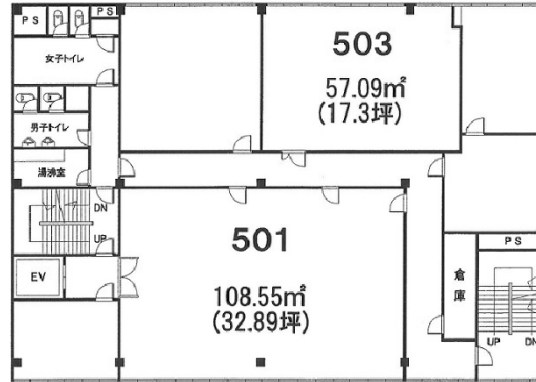

興和ビル 5階16.69坪

神奈川県横浜市中区寿町1-1-11

物件MAP

賃貸条件	
月額賃料	120,727円 (税別)
坪数	16.69坪
坪単価	7,233円 (税別)
共益費	賃料に含む
礼金	1ヶ月
敷金 (保証金)	3ヶ月
階数	5階 (503)
入居可能日	即日

ビル情報	
所在地	神奈川県横浜市中区寿町1-1-11
最寄り駅	JR根岸線 石川町駅 徒歩3分 JR京浜東北線 関内駅 徒歩7分 JR根岸線 関内駅 徒歩7分 横浜市営地下鉄ブルーライン 関内駅 徒歩7分
エリア	関内エリア
竣工	1970年1月
耐震	旧耐震基準
階数	地上7階 地下1階
用途	事務所
構造	RC造