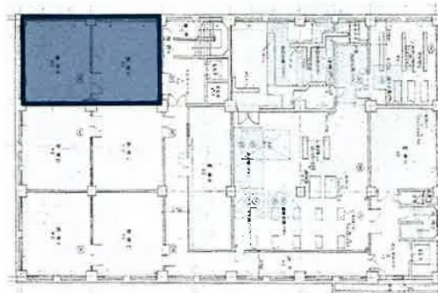

# プライムタワー横浜 地下2階27.83坪

神奈川県横浜市中区山下町89-6

B2

物件MAP

賃貸条件	
月額賃料	相談
坪数	27.83坪
坪単価	相談
共益費	賃料に含む
礼金	無し
敷金（保証金）	12ヶ月
階数	B2階
入居可能日	即日

ビル情報	
所在地	神奈川県横浜市中区山下町89-6
最寄り駅	みなとみらい線 日本大通り駅 徒歩3分 JR根岸線 関内駅 徒歩9分 JR京浜東北線 関内駅 徒歩9分 横浜市営地下鉄ブルーライン 関内駅 徒歩9分
エリア	関内エリア
竣工	1986年1月
耐震	新耐震基準
階数	地上8階 地下2階
用途	倉庫・工場
構造	SRC造、一部RC造

設備情報	
エレベーター	3基
空調	個別空調
OAフロア	OAフロア
基準階天井高	2,530mm
光ファイバー	有り
トイレ	男女別・室外
セキュリティ	有り
駐車場	有り