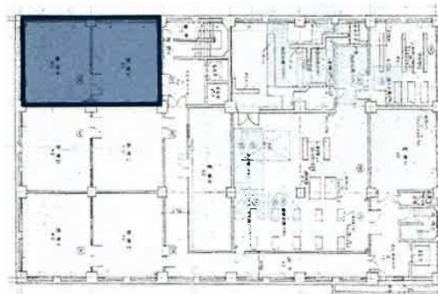

プライムタワー横浜 地下2階27.83坪

神奈川県横浜市中区山下町89-6

B2

物件MAP

賃貸条件	
月額賃料	相談
坪数	27.83坪
坪単価	相談
共益費	賃料に含む
礼金	無し
敷金（保証金）	12ヶ月
階数	B2階
入居可能日	即日

ビル情報	
所在地	神奈川県横浜市中区山下町89-6
最寄り駅	みなとみらい線 日本大通り駅 徒歩3分 JR根岸線 関内駅 徒歩9分 JR京浜東北線 関内駅 徒歩9分 横浜市営地下鉄ブルーライン 関内駅 徒歩9分
エリア	関内エリア
竣工	1986年1月
耐震	新耐震基準
階数	地上8階 地下2階
用途	倉庫・工場
構造	SRC造、一部RC造

設備情報	
エレベーター	3基
空調	個別空調
OAフロア	OAフロア
基準階天井高	2,530mm
光ファイバー	有り
トイレ	男女別・室外
セキュリティ	有り
駐車場	有り

事務所移転の簡単検索サイト

Quick Service

クイックサービス

プライムタワー横浜 地下2階27.83坪 神奈川県横浜市中区山下町89-6

関内エリア（ビルID：0001272）の賃貸オフィス

貸事務所・レンタルオフィス・オフィス移転ならQuickService