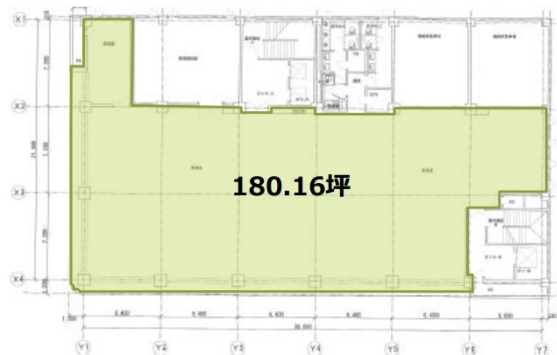

プライムタワー横浜 8階180.16坪

神奈川県横浜市中区山下町89-6

物件MAP

賃貸条件	
月額賃料	相談
坪数	180.16坪
坪単価	相談
共益費	賃料に含む
礼金	無し
敷金（保証金）	12ヶ月
階数	8階
入居可能日	2024年7月

ビル情報	
所在地	神奈川県横浜市中区山下町89-6
最寄り駅	みなとみらい線 日本大通り駅 徒歩3分 JR根岸線 関内駅 徒歩9分 JR京浜東北線 関内駅 徒歩9分 横浜市営地下鉄ブルーライン 関内駅 徒歩9分
エリア	関内エリア
竣工	1986年1月
耐震	新耐震基準
階数	地上8階 地下2階
用途	事務所
構造	SRC造、一部RC造

設備情報	
エレベーター	3基
空調	個別空調
OAフロア	OAフロア
基準階天井高	2,530mm
光ファイバー	有り
トイレ	男女別・室外
セキュリティ	有り
駐車場	有り