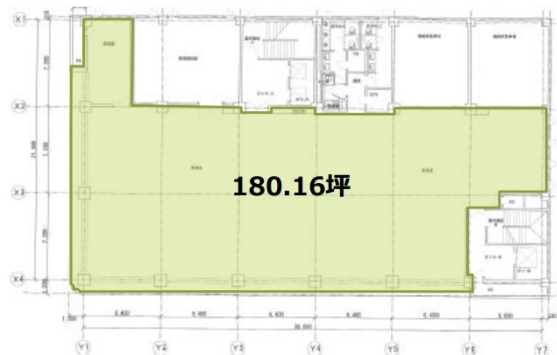

# プライムタワー横浜 8階180.16坪

神奈川県横浜市中区山下町89-6

## 物件MAP

賃貸条件	
月額賃料	相談
坪数	180.16坪
坪単価	相談
共益費	賃料に含む
礼金	無し
敷金（保証金）	12ヶ月
階数	8階
入居可能日	2024年7月

ビル情報	
所在地	神奈川県横浜市中区山下町89-6
最寄り駅	みなとみらい線 日本大通り駅 徒歩3分 JR根岸線 関内駅 徒歩9分 JR京浜東北線 関内駅 徒歩9分 横浜市営地下鉄ブルーライン 関内駅 徒歩9分
エリア	関内エリア
竣工	1986年1月
耐震	新耐震基準
階数	地上8階 地下2階
用途	事務所
構造	SRC造、一部RC造

設備情報	
エレベーター	3基
空調	個別空調
OAフロア	OAフロア
基準階天井高	2,530mm
光ファイバー	有り
トイレ	男女別・室外
セキュリティ	有り
駐車場	有り

事務所移転の簡単検索サイト

Quick Service

クイックサービス

プライムタワー横浜 8階180.16坪 神奈川県横浜市中区山下町89-6

関内エリア（ビルID：0001272）の賃貸オフィス

貸事務所・レンタルオフィス・オフィス移転ならQuickService