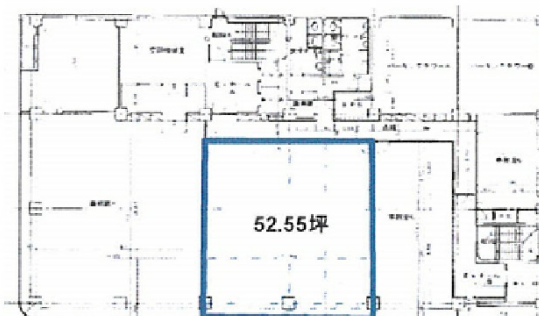

プライムタワー横浜 3階52.55坪

神奈川県横浜市中区山下町89-6

物件MAP

賃貸条件	
月額賃料	相談
坪数	52.55坪
坪単価	相談
共益費	賃料に含む
礼金	無し
敷金（保証金）	12ヶ月
階数	3階（302）
入居可能日	2024年7月

ビル情報	
所在地	神奈川県横浜市中区山下町89-6
最寄り駅	みなとみらい線 日本大通り駅 徒歩3分 JR根岸線 関内駅 徒歩9分 JR京浜東北線 関内駅 徒歩9分 横浜市営地下鉄ブルーライン 関内駅 徒歩9分
エリア	関内エリア
竣工	1986年1月
耐震	新耐震基準
階数	地上8階 地下2階
用途	事務所
構造	SRC造、一部RC造

設備情報	
エレベーター	3基
空調	個別空調
OAフロア	OAフロア
基準階天井高	2,530mm
光ファイバー	有り
トイレ	男女別・室外
セキュリティ	有り
駐車場	有り