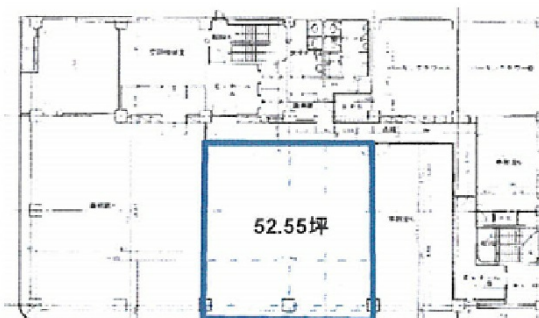

# プライムタワー横浜 3階52.55坪

神奈川県横浜市中区山下町89-6

## 物件MAP

賃貸条件	
月額賃料	相談
坪数	52.55坪
坪単価	相談
共益費	賃料に含む
礼金	無し
敷金（保証金）	12ヶ月
階数	3階（302）
入居可能日	2024年7月

ビル情報	
所在地	神奈川県横浜市中区山下町89-6
最寄り駅	みなとみらい線 日本大通り駅 徒歩3分 JR根岸線 関内駅 徒歩9分 JR京浜東北線 関内駅 徒歩9分 横浜市営地下鉄ブルーライン 関内駅 徒歩9分
エリア	関内エリア
竣工	1986年1月
耐震	新耐震基準
階数	地上8階 地下2階
用途	事務所
構造	SRC造、一部RC造

設備情報	
エレベーター	3基
空調	個別空調
OAフロア	OAフロア
基準階天井高	2,530mm
光ファイバー	有り
トイレ	男女別・室外
セキュリティ	有り
駐車場	有り

事務所移転の簡単検索サイト

Quick Service

クイックサービス

プライムタワー横浜 3階52.55坪 神奈川県横浜市中区山下町89-6

関内エリア（ビルID：0001272）の賃貸オフィス

貸事務所・レンタルオフィス・オフィス移転ならQuickService