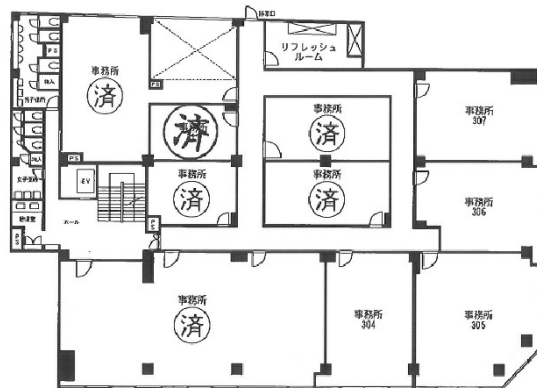

横浜山下ビル 3階16.5坪

神奈川県横浜市中区山下町61-1

物件MAP

賃貸条件	
月額賃料	165,000円 (税別)
坪数	16.5坪
坪単価	10,000円 (税別)
共益費	無し
礼金	1ヶ月
敷金 (保証金)	10ヶ月
階数	3階 (304)
入居可能日	即日

ビル情報	
所在地	神奈川県横浜市中区山下町61-1
最寄り駅	みなとみらい線 元町・中華街駅 徒歩1分 JR根岸線 石川町駅 徒歩12分 JR根岸線 関内駅 徒歩17分
エリア	関内エリア
竣工	1970年1月
耐震	旧耐震基準
階数	地上10階 地下3階
用途	事務所
構造	SRC造

設備情報	
エレベーター	1基
空調	個別空調
OAフロア	OAフロア
基準階天井高	
光ファイバー	有り
トイレ	男女別・室外
セキュリティ	無し
駐車場	無し