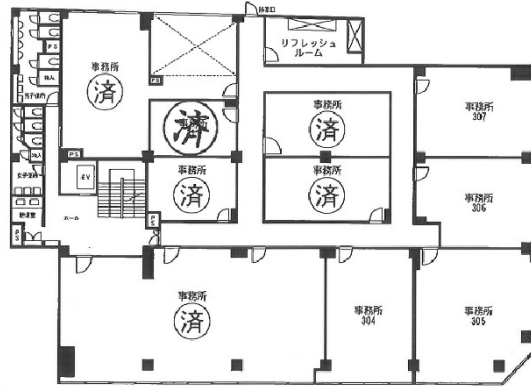

# 横浜山下ビル 3階16.5坪

神奈川県横浜市中区山下町61-1

## 物件MAP

賃貸条件	
月額賃料	165,000円 (税別)
坪数	16.5坪
坪単価	10,000円 (税別)
共益費	無し
礼金	1ヶ月
敷金 (保証金)	10ヶ月
階数	3階 (304)
入居可能日	即日

ビル情報	
所在地	神奈川県横浜市中区山下町61-1
最寄り駅	みなとみらい線 元町・中華街駅 徒歩1分 JR根岸線 石川町駅 徒歩12分 JR根岸線 関内駅 徒歩17分
エリア	関内エリア
竣工	1970年1月
耐震	旧耐震基準
階数	地上10階 地下3階
用途	事務所
構造	SRC造