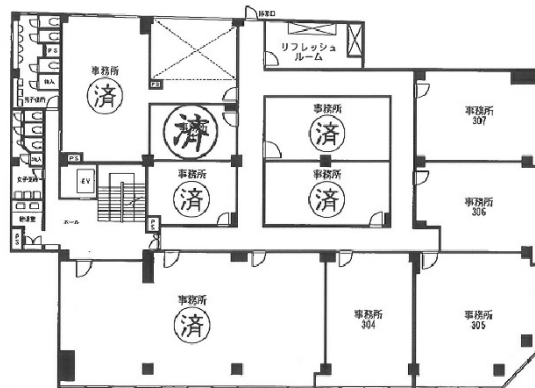

# 横浜山下ビル 3階15.62坪

神奈川県横浜市中区山下町61-1

## 物件MAP

賃貸条件	
月額賃料	156,200円 (税別)
坪数	15.62坪
坪単価	10,000円 (税別)
共益費	無し
礼金	1ヶ月
敷金 (保証金)	10ヶ月
階数	3階 (307)
入居可能日	即日

ビル情報	
所在地	神奈川県横浜市中区山下町61-1
最寄り駅	みなとみらい線 元町・中華街駅 徒歩1分 JR根岸線 石川町駅 徒歩12分 JR根岸線 関内駅 徒歩17分
エリア	関内エリア
竣工	1970年1月
耐震	旧耐震基準
階数	地上10階 地下3階
用途	事務所
構造	SRC造