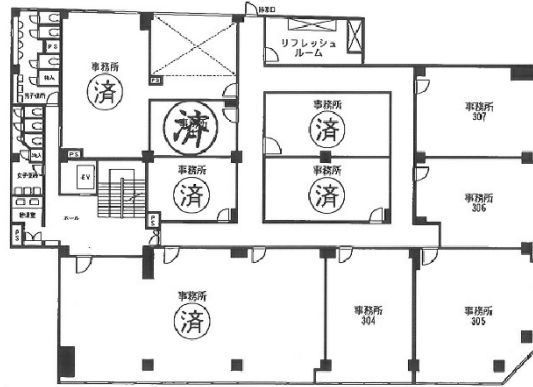

# 横浜山下ビル 3階15.62坪

神奈川県横浜市中区山下町61-1

## 物件MAP

賃貸条件	
月額賃料	156,200円 (税別)
坪数	15.62坪
坪単価	10,000円 (税別)
共益費	無し
礼金	1ヶ月
敷金 (保証金)	10ヶ月
階数	3階 (307)
入居可能日	即日

ビル情報	
所在地	神奈川県横浜市中区山下町61-1
最寄り駅	みなとみらい線 元町・中華街駅 徒歩1分 JR根岸線 石川町駅 徒歩12分 JR根岸線 関内駅 徒歩17分
エリア	関内エリア
竣工	1970年1月
耐震	旧耐震基準
階数	地上10階 地下3階
用途	事務所
構造	SRC造

設備情報	
エレベーター	1基
空調	個別空調
OAフロア	OAフロア
基準階天井高	
光ファイバー	有り
トイレ	男女別・室外
セキュリティ	無し
駐車場	無し

事務所移転の簡単検索サイト

Quick Service

クイックサービス

横浜山下ビル 3階15.62坪 神奈川県横浜市中区山下町61-1

関内エリア (ビルID: 0001263) の賃貸オフィス

貸事務所・レンタルオフィス・オフィス移転ならQuickService