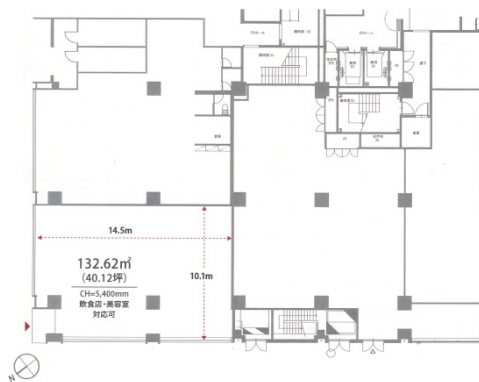

グローリオタワー横浜元町 1階40.12坪

神奈川県横浜市中区山下町37-8

物件MAP

| 賃貸条件 | |
|---------|-------------|
| 月額賃料 | 相談 |
| 坪数 | 40.12坪 |
| 坪単価 | 相談 |
| 共益費 | 相談 |
| 礼金 | 無し |
| 敷金（保証金） | 12ヶ月 |
| 階数 | 1階（103 申込有） |
| 入居可能日 | 即日 |

| 設備情報 | |
|--------|---------|
| エレベーター | 2基 |
| 空調 | 無し |
| OAフロア | スケルトン |
| 基準階天井高 | 3,500mm |
| 光ファイバー | 有り |
| トイレ | 男女別・室外 |
| セキュリティ | 無し |
| 駐車場 | 有り |