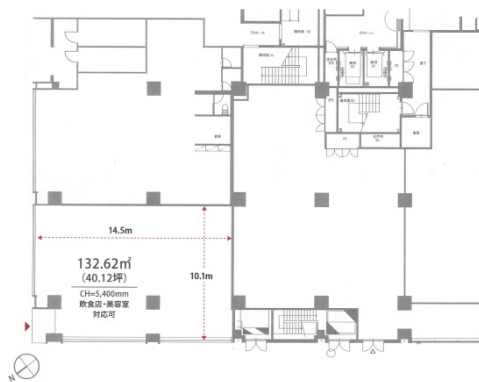

グローリオタワー横浜元町 1階40.12坪

神奈川県横浜市中区山下町37-8

物件MAP

賃貸条件	
月額賃料	相談
坪数	40.12坪
坪単価	相談
共益費	相談
礼金	無し
敷金（保証金）	12ヶ月
階数	1階（103 申込有）
入居可能日	即日

ビル情報	
所在地	神奈川県横浜市中区山下町37-8
最寄り駅	みなとみらい線 元町・中華街駅 徒歩1分 みなとみらい線 日本大通り駅 徒歩10分 JR根岸線 石川町駅 徒歩11分
エリア	関内エリア
竣工	2005年2月
耐震	新耐震基準
階数	地上22階 地下1階
用途	店舗
構造	RC造

設備情報	
エレベーター	2基
空調	無し
OAフロア	スケルトン
基準階天井高	3,500mm
光ファイバー	有り
トイレ	男女別・室外
セキュリティ	無し
駐車場	有り

グローリオタワー横浜元町 1階40.12坪 神奈川県横浜市中区山下町37-8

関内エリア（ビルID：0001260）の賃貸オフィス

貸事務所・レンタルオフィス・オフィス移転ならQuickService

物件詳細はこちらから

0120-55-2620