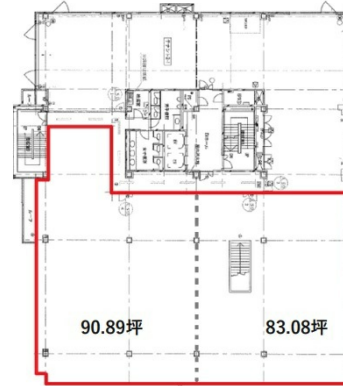

JPT元町ビル 2階83.08坪

神奈川県横浜市中区山下町273

物件MAP

賃貸条件	
月額賃料	相談
坪数	83.08坪
坪単価	相談
共益費	相談
礼金	無し
敷金（保証金）	10ヶ月
階数	2階（（申）2F-1分割）
入居可能日	相談

ビル情報	
所在地	神奈川県横浜市中区山下町273
最寄り駅	JR根岸線 石川町駅 徒歩5分 みなとみらい線 元町・中華街駅 徒歩10分
エリア	関内エリア
竣工	1991年12月
耐震	新耐震基準
階数	地上8階 地下2階
用途	事務所/店舗
構造	SRC造、一部S造

設備情報	
エレベーター	2基
空調	個別空調
OAフロア	スケルトン
基準階天井高	2,450mm
光ファイバー	無し
トイレ	男女別・室外
セキュリティ	有り
駐車場	有り

事務所移転の簡単検索サイト

Quick Service

クイックサービス

JPT元町ビル 2階83.08坪 神奈川県横浜市中区山下町273

関内エリア（ビルID：0001257）の賃貸オフィス

貸事務所・レンタルオフィス・オフィス移転ならQuickService