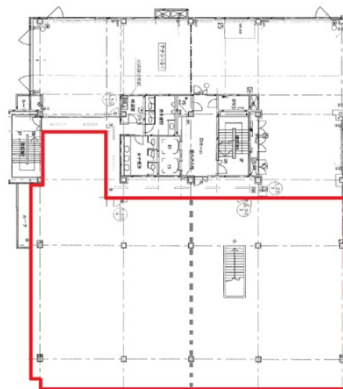

# JPT元町ビル 2階173.97坪

神奈川県横浜市中区山下町273

## 物件MAP

賃貸条件	
坪数	173.97坪
階数	2階 (1)
入居可能日	

ビル情報	
所在地	神奈川県横浜市中区山下町273
最寄り駅	JR根岸線 石川町駅 徒歩5分 みなとみらい線 元町・中華街駅 徒歩10分
エリア	関内エリア
竣工	1991年12月
耐震	新耐震基準
階数	地上8階 地下2階
用途	事務所/店舗
構造	SRC造、一部S造

設備情報	
エレベーター	2基
空調	個別空調
OAフロア	スケルトン
基準階天井高	2,450mm
光ファイバー	無し
トイレ	男女別・室外
セキュリティ	有り
駐車場	有り