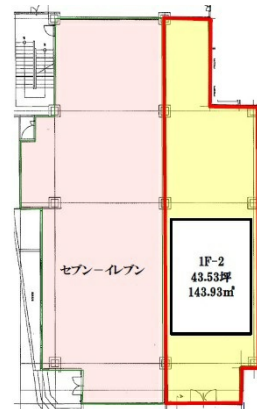

# JPT元町ビル 1階43.53坪

神奈川県横浜市中区山下町273

## 物件MAP

賃貸条件	
月額賃料	相談
坪数	43.53坪
坪単価	相談
共益費	相談
礼金	無し
敷金（保証金）	10ヶ月
階数	1階（2）
入居可能日	相談

ビル情報	
所在地	神奈川県横浜市中区山下町273
最寄り駅	JR根岸線 石川町駅 徒歩5分 みなとみらい線 元町・中華街駅 徒歩10分
エリア	関内エリア
竣工	1991年12月
耐震	新耐震基準
階数	地上8階 地下2階
用途	店舗
構造	SRC造、一部S造

設備情報	
エレベーター	2基
空調	個別空調
OAフロア	スケルトン
基準階天井高	2,450mm
光ファイバー	無し
トイレ	男女別・室外
セキュリティ	有り
駐車場	有り