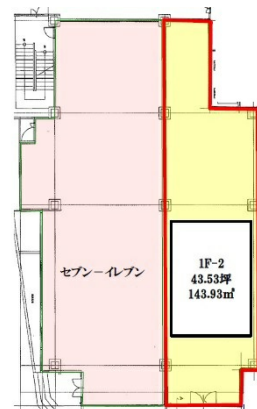

# JPT元町ビル 1階43.53坪

神奈川県横浜市中区山下町273

## 物件MAP

賃貸条件	
月額賃料	相談
坪数	43.53坪
坪単価	相談
共益費	相談
礼金	無し
敷金（保証金）	10ヶ月
階数	1階（2）
入居可能日	相談

ビル情報	
所在地	神奈川県横浜市中区山下町273
最寄り駅	JR根岸線 石川町駅 徒歩5分 みなとみらい線 元町・中華街駅 徒歩10分
エリア	関内エリア
竣工	1991年12月
耐震	新耐震基準
階数	地上8階 地下2階
用途	店舗
構造	SRC造、一部S造

設備情報	
エレベーター	2基
空調	個別空調
OAフロア	スケルトン
基準階天井高	2,450mm
光ファイバー	無し
トイレ	男女別・室外
セキュリティ	有り
駐車場	有り

事務所移転の簡単検索サイト

Quick Service

クイックサービス

JPT元町ビル 1階43.53坪 神奈川県横浜市中区山下町273

関内エリア（ビルID：0001257）の賃貸オフィス

貸事務所・レンタルオフィス・オフィス移転ならQuickService