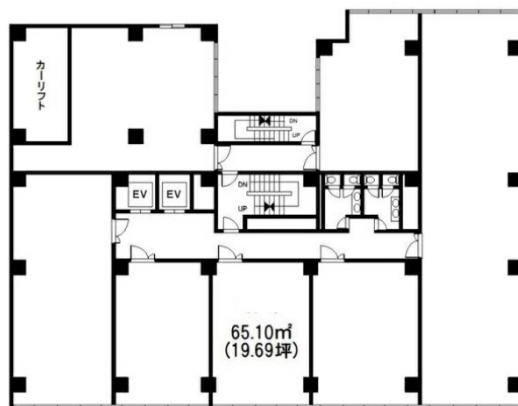

グランベル横浜ビル 6階19.69坪

神奈川県横浜市中区山下町252

物件MAP

賃貸条件	
月額賃料	216,590円 (税別)
坪数	19.69坪
坪単価	11,000円 (税別)
共益費	賃料に含む
礼金	無し
敷金 (保証金)	8ヶ月
階数	6階 (3)
入居可能日	即日

ビル情報	
所在地	神奈川県横浜市中区山下町252
最寄り駅	JR根岸線 関内駅 徒歩4分 みなとみらい線 日本大通り駅 徒歩5分 みなとみらい線 元町・中華街駅 徒歩11分
エリア	関内エリア
竣工	1970年3月
耐震	旧耐震基準
階数	地上10階 地下1階
用途	事務所
構造	SRC造

設備情報	
エレベーター	2基
空調	セントラル空調
OAフロア	OAフロア
基準階天井高	2,500mm
光ファイバー	有り
トイレ	男女別・室外
セキュリティ	有り
駐車場	有り

事務所移転の簡単検索サイト

Quick Service

クイックサービス

グランベル横浜ビル 6階19.69坪 神奈川県横浜市中区山下町252

関内エリア (ビルID: 0001256) の賃貸オフィス

貸事務所・レンタルオフィス・オフィス移転なら**QuickService**