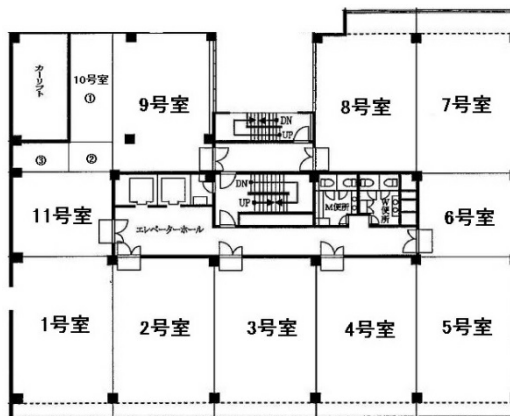

# グランベル横浜ビル 6階50.36坪

神奈川県横浜市中区山下町252

## 物件MAP

賃貸条件	
月額賃料	553,960円 (税別)
坪数	50.36坪
坪単価	11,000円 (税別)
共益費	賃料に含む
礼金	無し
敷金 (保証金)	8ヶ月
階数	6階 (5-7)
入居可能日	即日
ビル情報	
所在地	神奈川県横浜市中区山下町252
最寄り駅	JR根岸線 関内駅 徒歩4分 みなとみらい線 日本大通り駅 徒歩5分 みなとみらい線 元町・中華街駅 徒歩11分
エリア	関内エリア
竣工	1970年3月
耐震	旧耐震基準
階数	地上10階 地下1階
用途	事務所/店舗
構造	SRC造
設備情報	
エレベーター	2基
空調	セントラル空調
OAフロア	OAフロア
基準階天井高	2,500mm
光ファイバー	有り
トイレ	男女別・室外
セキュリティ	有り
駐車場	有り