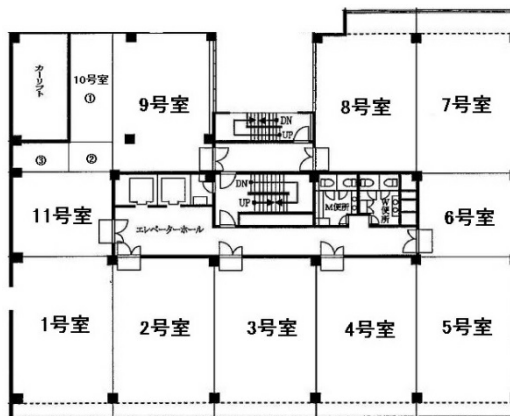

# グランベル横浜ビル 6階50.36坪

神奈川県横浜市中区山下町252

物件MAP

賃貸条件	
月額賃料	553,960円 (税別)
坪数	50.36坪
坪単価	11,000円 (税別)
共益費	賃料に含む
礼金	無し
敷金 (保証金)	8ヶ月
階数	6階 (5-7)
入居可能日	即日

ビル情報	
所在地	神奈川県横浜市中区山下町252
最寄り駅	JR根岸線 関内駅 徒歩4分 みなとみらい線 日本大通り駅 徒歩5分 みなとみらい線 元町・中華街駅 徒歩11分
エリア	関内エリア
竣工	1970年3月
耐震	旧耐震基準
階数	地上10階 地下1階
用途	事務所/店舗
構造	SRC造

設備情報	
エレベーター	2基
空調	セントラル空調
OAフロア	OAフロア
基準階天井高	2,500mm
光ファイバー	有り
トイレ	男女別・室外
セキュリティ	有り
駐車場	有り

事務所移転の簡単検索サイト

**Quick Service**

クイックサービス

グランベル横浜ビル 6階50.36坪 神奈川県横浜市中区山下町252

関内エリア (ビルID: 0001256) の賃貸オフィス

貸事務所・レンタルオフィス・オフィス移転なら**QuickService**