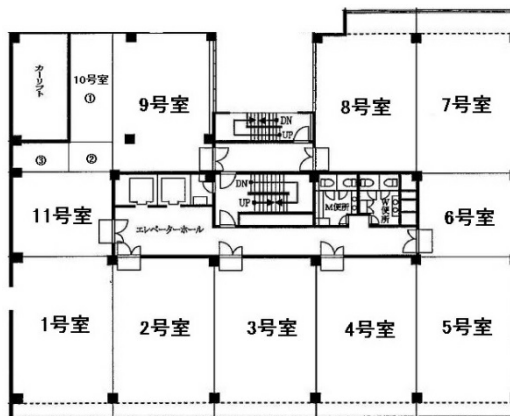

グランベル横浜ビル 10階38.93坪

神奈川県横浜市中区山下町252

物件MAP

賃貸条件	
月額賃料	408,765円 (税別)
坪数	38.93坪
坪単価	10,500円 (税別)
共益費	賃料に含む
礼金	無し
敷金 (保証金)	8ヶ月
階数	10階 (78)
入居可能日	即日
ビル情報	
所在地	神奈川県横浜市中区山下町252
最寄り駅	JR根岸線 関内駅 徒歩4分 みなとみらい線 日本大通り駅 徒歩5分 みなとみらい線 元町・中華街駅 徒歩11分
エリア	関内エリア
竣工	1970年3月
耐震	旧耐震基準
階数	地上10階 地下1階
用途	事務所
構造	SRC造
設備情報	
エレベーター	2基
空調	セントラル空調
OAフロア	OAフロア
基準階天井高	2,500mm
光ファイバー	有り
トイレ	男女別・室外
セキュリティ	有り
駐車場	有り