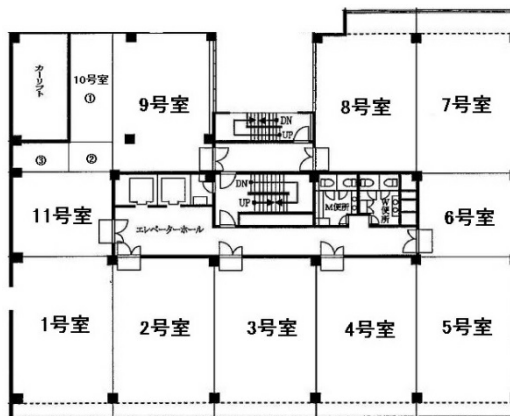

グランベル横浜ビル 10階38.93坪

神奈川県横浜市中区山下町252

物件MAP

賃貸条件	
月額賃料	408,765円 (税別)
坪数	38.93坪
坪単価	10,500円 (税別)
共益費	賃料に含む
礼金	無し
敷金 (保証金)	8ヶ月
階数	10階 (78)
入居可能日	即日

ビル情報	
所在地	神奈川県横浜市中区山下町252
最寄り駅	JR根岸線 関内駅 徒歩4分 みなとみらい線 日本大通り駅 徒歩5分 みなとみらい線 元町・中華街駅 徒歩11分
エリア	関内エリア
竣工	1970年3月
耐震	旧耐震基準
階数	地上10階 地下1階
用途	事務所
構造	SRC造

設備情報	
エレベーター	2基
空調	セントラル空調
OAフロア	OAフロア
基準階天井高	2,500mm
光ファイバー	有り
トイレ	男女別・室外
セキュリティ	有り
駐車場	有り

事務所移転の簡単検索サイト

Quick Service

クイックサービス

グランベル横浜ビル 10階38.93坪 神奈川県横浜市中区山下町252

関内エリア (ビルID: 0001256) の賃貸オフィス

貸事務所・レンタルオフィス・オフィス移転ならQuickService