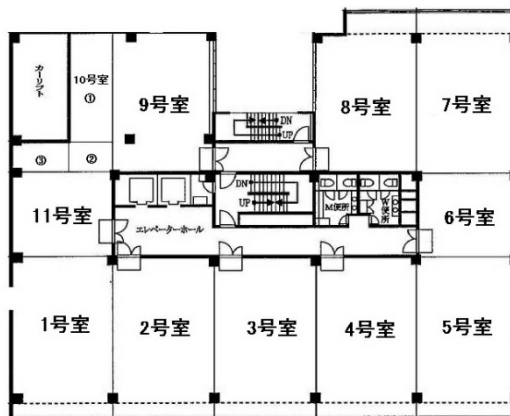

グランベル横浜ビル 4階26.94坪

神奈川県横浜市中区山下町252

物件MAP

賃貸条件	
月額賃料	269,400円 (税別)
坪数	26.94坪
坪単価	10,000円 (税別)
共益費	賃料に含む
礼金	無し
敷金 (保証金)	8ヶ月
階数	4階 (9-10)
入居可能日	即日
ビル情報	
所在地	神奈川県横浜市中区山下町252
最寄り駅	JR根岸線 関内駅 徒歩4分 みなとみらい線 日本大通り駅 徒歩5分 みなとみらい線 元町・中華街駅 徒歩11分
エリア	関内エリア
竣工	1970年3月
耐震	旧耐震基準
階数	地上10階 地下1階
用途	事務所
構造	SRC造
設備情報	
エレベーター	2基
空調	セントラル空調
OAフロア	OAフロア
基準階天井高	2,500mm
光ファイバー	有り
トイレ	男女別・室外
セキュリティ	有り
駐車場	有り