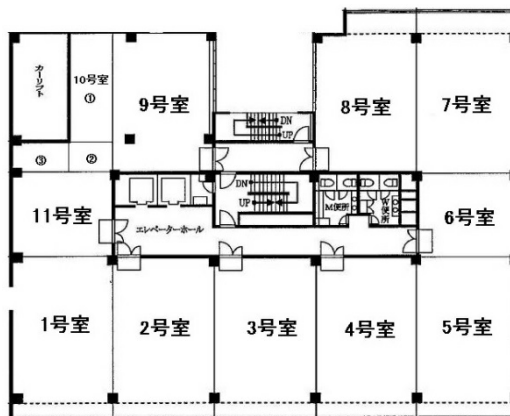

グランベル横浜ビル 4階26.94坪

神奈川県横浜市中区山下町252

物件MAP

賃貸条件	
月額賃料	269,400円 (税別)
坪数	26.94坪
坪単価	10,000円 (税別)
共益費	賃料に含む
礼金	無し
敷金 (保証金)	8ヶ月
階数	4階 (9-10)
入居可能日	即日
ビル情報	
所在地	神奈川県横浜市中区山下町252
最寄り駅	JR根岸線 関内駅 徒歩4分 みなとみらい線 日本大通り駅 徒歩5分 みなとみらい線 元町・中華街駅 徒歩11分
エリア	関内エリア
竣工	1970年3月
耐震	旧耐震基準
階数	地上10階 地下1階
用途	事務所
構造	SRC造
設備情報	
エレベーター	2基
空調	セントラル空調
OAフロア	OAフロア
基準階天井高	2,500mm
光ファイバー	有り
トイレ	男女別・室外
セキュリティ	有り
駐車場	有り

事務所移転の簡単検索サイト

Quick Service

クイックサービス

グランベル横浜ビル 4階26.94坪 神奈川県横浜市中区山下町252

関内エリア (ビルID: 0001256) の賃貸オフィス

貸事務所・レンタルオフィス・オフィス移転ならQuickService

物件詳細はこちらから

0120-55-2620