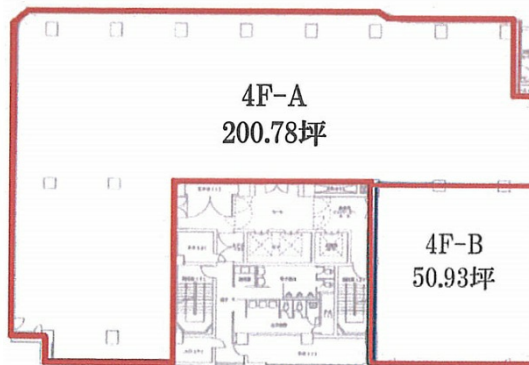

# NU関内ビル 4階50.93坪

神奈川県横浜市中区山下町223-1

## 物件MAP

賃貸条件	
坪数	50.93坪
階数	4階 (B)
入居可能日	

ビル情報	
所在地	神奈川県横浜市中区山下町223-1
最寄り駅	JR根岸線 関内駅 徒歩5分 みなとみらい線 日本大通り駅 徒歩7分
エリア	関内エリア
竣工	1987年2月
耐震	新耐震基準
階数	地上10階 地下1階
用途	事務所
構造	SRC造

設備情報	
エレベーター	3基
空調	個別空調
OAフロア	OAフロア
基準階天井高	2,470mm
光ファイバー	有り
トイレ	男女別・室外
セキュリティ	有り
駐車場	有り