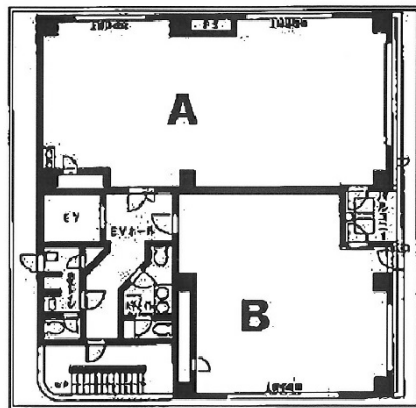

横浜塩業ビル 3階26.44坪

神奈川県横浜市中区桜木町3-8

物件MAP

賃貸条件	
月額賃料	343,720円 (税別)
坪数	26.44坪
坪単価	13,000円 (税別)
共益費	賃料に含む
礼金	無し
敷金 (保証金)	8ヶ月
階数	3階 (B申込有)
入居可能日	即日

ビル情報	
所在地	神奈川県横浜市中区桜木町3-8
最寄り駅	JR根岸線 桜木町駅 徒歩3分 横浜市営地下鉄ブルーライン 桜木町駅 徒歩3分
エリア	みなとみらい・桜木町エリア
竣工	1993年9月
耐震	新耐震基準
階数	地上9階 地下1階
用途	事務所
構造	SRC造

設備情報	
エレベーター	1基
空調	個別空調
OAフロア	OAフロア
基準階天井高	
光ファイバー	有り
トイレ	男女別・室外
セキュリティ	有り
駐車場	有り

事務所移転の簡単検索サイト

Quick Service

クイックサービス

横浜塩業ビル 3階26.44坪 神奈川県横浜市中区桜木町3-8

みなとみらい・桜木町エリア (ビルID: 0001235) の賃貸オフィス

貸事務所・レンタルオフィス・オフィス移転ならQuickService