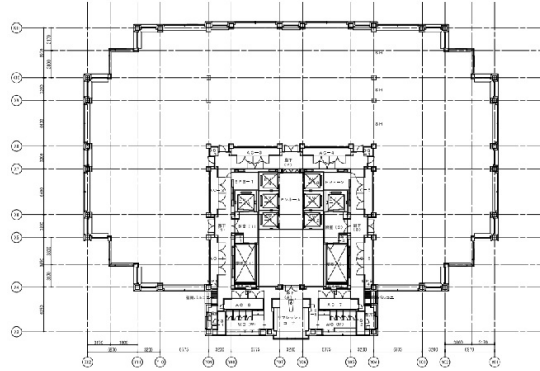

# 日石横浜ビル 26階89.63坪

神奈川県横浜市中区桜木町1-1-8

## 物件MAP

賃貸条件	
月額賃料	相談
坪数	89.63坪
坪単価	相談
共益費	賃料に含む
礼金	無し
敷金（保証金）	12ヶ月
階数	26階（①）
入居可能日	相談

ビル情報	
所在地	神奈川県横浜市中区桜木町1-1-8
最寄り駅	JR根岸線 桜木町駅 徒歩2分 横浜市営地下鉄ブルーライン 桜木町駅 徒歩3分 みなとみらい線 みなとみらい駅 徒歩5分 みなとみらい線 馬車道駅 徒歩5分
エリア	みなとみらい・桜木町エリア
竣工	1997年6月
耐震	新耐震基準
階数	地上30階 地下2階
用途	事務所
構造	S造、一部SRC造