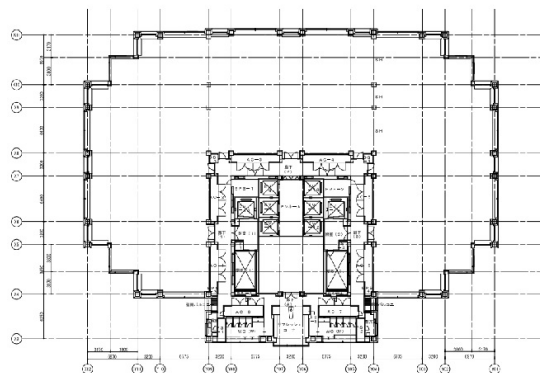

日石横浜ビル 26階354.79坪

神奈川県横浜市中区桜木町1-1-8

物件MAP

賃貸条件	
月額賃料	相談
坪数	354.79坪
坪単価	相談
共益費	賃料に含む
礼金	無し
敷金（保証金）	12ヶ月
階数	26階（②～⑥（先行有））
入居可能日	相談

ビル情報	
所在地	神奈川県横浜市中区桜木町1-1-8
最寄り駅	JR根岸線 桜木町駅 徒歩2分 横浜市営地下鉄ブルーライン 桜木町駅 徒歩3分 みなとみらい線 みなとみらい駅 徒歩5分 みなとみらい線 馬車道駅 徒歩5分
エリア	みなとみらい・桜木町エリア
竣工	1997年6月
耐震	新耐震基準
階数	地上30階 地下2階
用途	事務所
構造	S造、一部SRC造

設備情報	
エレベーター	17基
空調	
OAフロア	OAフロア
基準階天井高	2,700mm
光ファイバー	有り
トイレ	男女別・室外
セキュリティ	有り
駐車場	有り

事務所移転の簡単検索サイト

Quick Service

クイックサービス

日石横浜ビル 26階354.79坪 神奈川県横浜市中区桜木町1-1-8

みなとみらい・桜木町エリア（ビルID：0001233）の賃貸オフィス

貸事務所・レンタルオフィス・オフィス移転なら**QuickService**