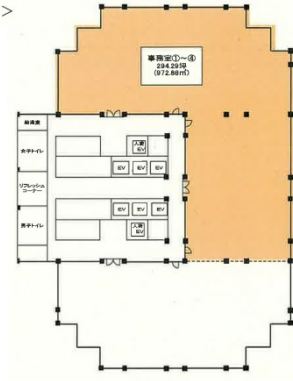

日石横浜ビル 19階294.29坪

神奈川県横浜市中区桜木町1-1-8

<19階>

物件MAP

賃貸条件	
月額賃料	相談
坪数	294.29坪
坪単価	相談
共益費	賃料に含む
礼金	無し
敷金（保証金）	12ヶ月
階数	19階（①～④（先行有））
入居可能日	相談

ビル情報	
所在地	神奈川県横浜市中区桜木町1-1-8
最寄り駅	JR根岸線 桜木町駅 徒歩2分 横浜市営地下鉄ブルーライン 桜木町駅 徒歩3分 みなとみらい線 みなとみらい駅 徒歩5分 みなとみらい線 馬車道駅 徒歩5分
エリア	みなとみらい・桜木町エリア
竣工	1997年6月
耐震	新耐震基準
階数	地上30階 地下2階
用途	事務所
構造	S造、一部SRC造

設備情報	
エレベーター	17基
空調	
OAフロア	OAフロア
基準階天井高	2,700mm
光ファイバー	有り
トイレ	男女別・室外
セキュリティ	有り
駐車場	有り

事務所移転の簡単検索サイト

Quick Service

クイックサービス

日石横浜ビル 19階294.29坪 神奈川県横浜市中区桜木町1-1-8

みなとみらい・桜木町エリア（ビルID：0001233）の賃貸オフィス

貸事務所・レンタルオフィス・オフィス移転ならQuickService