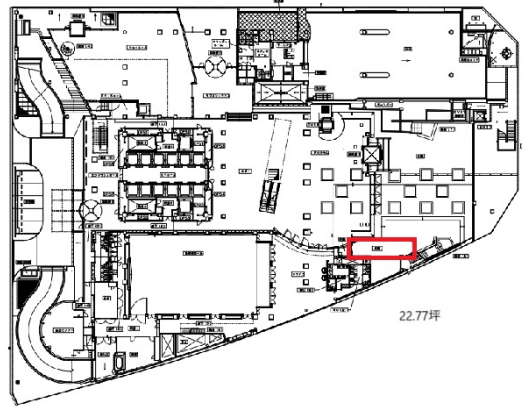

日石横浜ビル 1階22.77坪

神奈川県横浜市中区桜木町1-1-8

物件MAP

賃貸条件	
月額賃料	相談
坪数	22.77坪
坪単価	相談
共益費	賃料に含む
礼金	無し
敷金（保証金）	相談
階数	1階
入居可能日	即日

ビル情報	
所在地	神奈川県横浜市中区桜木町1-1-8
最寄り駅	JR根岸線 桜木町駅 徒歩2分 横浜市営地下鉄ブルーライン 桜木町駅 徒歩3分 みなとみらい線 みなとみらい駅 徒歩5分 みなとみらい線 馬車道駅 徒歩5分
エリア	みなとみらい・桜木町エリア
竣工	1997年6月
耐震	新耐震基準
階数	地上30階 地下2階
用途	店舗
構造	S造、一部SRC造

設備情報	
エレベーター	17基
空調	
OAフロア	OAフロア
基準階天井高	2,700mm
光ファイバー	有り
トイレ	男女別・室外
セキュリティ	有り
駐車場	有り