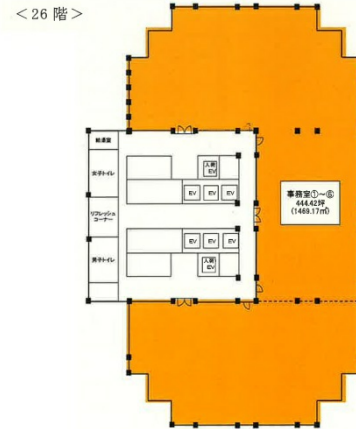

# 日石横浜ビル 26階444.42坪

神奈川県横浜市中区桜木町1-1-8

## 物件MAP

賃貸条件	
月額賃料	相談
坪数	444.42坪
坪単価	相談
共益費	賃料に含む
礼金	無し
敷金（保証金）	12ヶ月
階数	26階（先行有）
入居可能日	相談

ビル情報	
所在地	神奈川県横浜市中区桜木町1-1-8
最寄り駅	JR根岸線 桜木町駅 徒歩2分 横浜市営地下鉄ブルーライン 桜木町駅 徒歩3分 みなとみらい線 みなとみらい駅 徒歩5分 みなとみらい線 馬車道駅 徒歩5分
エリア	みなとみらい・桜木町エリア
竣工	1997年6月
耐震	新耐震基準
階数	地上30階 地下2階
用途	事務所
構造	S造、一部SRC造

設備情報	
エレベーター	17基
空調	
OAフロア	OAフロア
基準階天井高	2,700mm
光ファイバー	有り
トイレ	男女別・室外
セキュリティ	有り
駐車場	有り

事務所移転の簡単検索サイト

Quick Service

クイックサービス

日石横浜ビル 26階444.42坪 神奈川県横浜市中区桜木町1-1-8

みなとみらい・桜木町エリア（ビルID：0001233）の賃貸オフィス

貸事務所・レンタルオフィス・オフィス移転ならQuickService