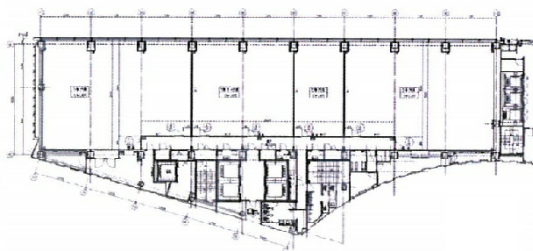

ヒューリックみなとみらい 15階98.33坪

神奈川県横浜市中区桜木町1-1-7

物件MAP

賃貸条件	
月額賃料	相談
坪数	98.33坪
坪単価	相談
共益費	賃料に含む
礼金	無し
敷金（保証金）	相談
階数	15階（01）
入居可能日	即日

ビル情報	
所在地	神奈川県横浜市中区桜木町1-1-7
最寄り駅	JR根岸線 桜木町駅 徒歩1分
エリア	みなとみらい・桜木町エリア
竣工	2010年2月
耐震	新耐震基準
階数	地上19階 地下1階
用途	事務所/店舗
構造	S造

設備情報	
エレベーター	5基
空調	セントラル空調
OAフロア	OAフロア
基準階天井高	2,800mm
光ファイバー	有り
トイレ	男女別・室外
セキュリティ	有り
駐車場	有り