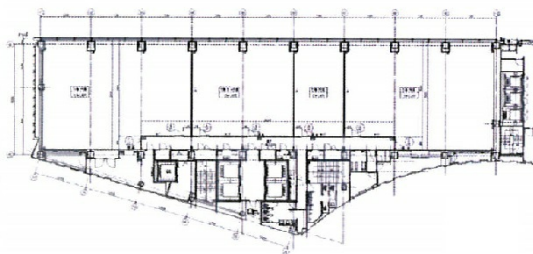

ヒューリックみなとみらい 15階98.33坪

神奈川県横浜市中区桜木町1-1-7

物件MAP

賃貸条件	
月額賃料	相談
坪数	98.33坪
坪単価	相談
共益費	賃料に含む
礼金	無し
敷金（保証金）	相談
階数	15階（01）
入居可能日	即日

ビル情報	
所在地	神奈川県横浜市中区桜木町1-1-7
最寄り駅	JR根岸線 桜木町駅 徒歩1分
エリア	みなとみらい・桜木町エリア
竣工	2010年2月
耐震	新耐震基準
階数	地上19階 地下1階
用途	事務所/店舗
構造	S造

設備情報	
エレベーター	5基
空調	セントラル空調
OAフロア	OAフロア
基準階天井高	2,800mm
光ファイバー	有り
トイレ	男女別・室外
セキュリティ	有り
駐車場	有り

事務所移転の簡単検索サイト

Quick Service

クイックサービス

ヒューリックみなとみらい 15階98.33坪 神奈川県横浜市中区桜木町1-1-7

みなとみらい・桜木町エリア（ビルID：0001232）の賃貸オフィス

貸事務所・レンタルオフィス・オフィス移転なら**QuickService**