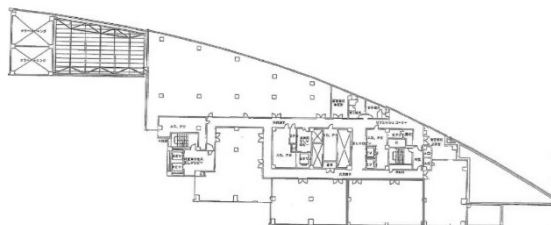

# クロスゲート 6階91.35坪

神奈川県横浜市中区桜木町1-101-1

## 物件MAP

賃貸条件	
坪数	91.35坪
階数	6階 (606)
入居可能日	
ビル情報	
所在地	神奈川県横浜市中区桜木町1-101-1
最寄り駅	JR京浜東北線 桜木町駅 徒歩1分 横浜市営地下鉄ブルーライン 桜木町駅 徒歩2分 みなとみらい線 みなとみらい駅 徒歩3分
エリア	みなとみらい・桜木町エリア
竣工	2000年10月
耐震	新耐震基準
階数	地上25階 地下2階
用途	事務所
構造	S造
設備情報	
エレベーター	4基
空調	個別空調
OAフロア	OAフロア
基準階天井高	3,000mm
光ファイバー	有り
トイレ	男女別・室外
セキュリティ	有り
駐車場	有り