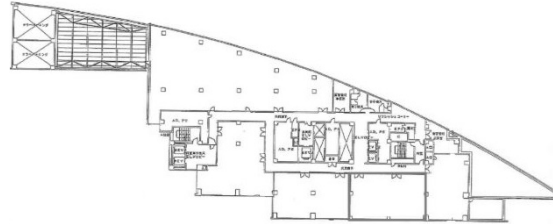

クロスゲート 6階91.35坪

神奈川県横浜市中区桜木町1-101-1

物件MAP

賃貸条件	
坪数	91.35坪
階数	6階 (606)
入居可能日	
ビル情報	
所在地	神奈川県横浜市中区桜木町1-101-1
最寄り駅	JR京浜東北線 桜木町駅 徒歩1分 横浜市営地下鉄ブルーライン 桜木町駅 徒歩2分 みなとみらい線 みなとみらい駅 徒歩3分
エリア	みなとみらい・桜木町エリア
竣工	2000年10月
耐震	新耐震基準
階数	地上25階 地下2階
用途	事務所
構造	S造
設備情報	
エレベーター	4基
空調	個別空調
OAフロア	OAフロア
基準階天井高	3,000mm
光ファイバー	有り
トイレ	男女別・室外
セキュリティ	有り
駐車場	有り

事務所移転の簡単検索サイト

Quick Service

クイックサービス

クロスゲート 6階91.35坪 神奈川県横浜市中区桜木町1-101-1

みなとみらい・桜木町エリア (ビルID: 0001231) の賃貸オフィス

貸事務所・レンタルオフィス・オフィス移転なら**QuickService**

物件詳細はこちらから

0120-55-2620