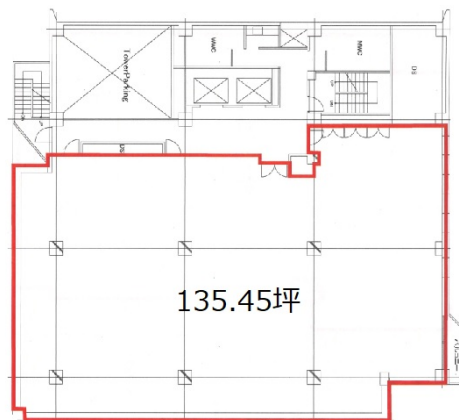

横浜関内ビル 6階135.51坪

神奈川県横浜市中区港町2-6-8

物件MAP

賃貸条件	
坪数	135.51坪
階数	6階
入居可能日	
ビル情報	
所在地	神奈川県横浜市中区港町2-6-8
最寄り駅	JR根岸線 関内駅 徒歩1分 横浜市営地下鉄ブルーライン 関内駅 徒歩3分
エリア	関内エリア
竣工	1979年2月
耐震	耐震補強済
階数	地上11階 地下2階
用途	事務所
構造	SRC造
設備情報	
エレベーター	2基
空調	セントラル空調
OAフロア	タイルカーペット
基準階天井高	2,450mm
光ファイバー	有り
トイレ	男女別・室外
セキュリティ	無し
駐車場	有り