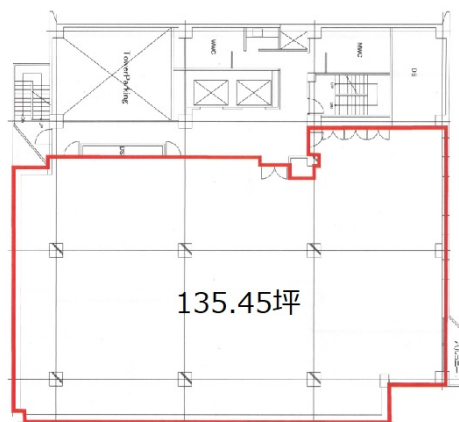

横浜関内ビル 6階135.51坪

神奈川県横浜市中区港町2-6-8

物件MAP

賃貸条件	
坪数	135.51坪
階数	6階
入居可能日	

ビル情報	
所在地	神奈川県横浜市中区港町2-6-8
最寄り駅	JR根岸線 関内駅 徒歩1分 横浜市営地下鉄ブルーライン 関内駅 徒歩3分
エリア	関内エリア
竣工	1979年2月
耐震	耐震補強済
階数	地上11階 地下2階
用途	事務所
構造	SRC造

設備情報	
エレベーター	2基
空調	セントラル空調
OAフロア	タイルカーペット
基準階天井高	2,450mm
光ファイバー	有り
トイレ	男女別・室外
セキュリティ	無し
駐車場	有り

事務所移転の簡単検索サイト

Quick Service

クイックサービス

横浜関内ビル 6階135.51坪 神奈川県横浜市中区港町2-6-8

関内エリア (ビルID: 0001228) の賃貸オフィス

貸事務所・レンタルオフィス・オフィス移転なら**QuickService**

物件詳細はこちらから

0120-55-2620