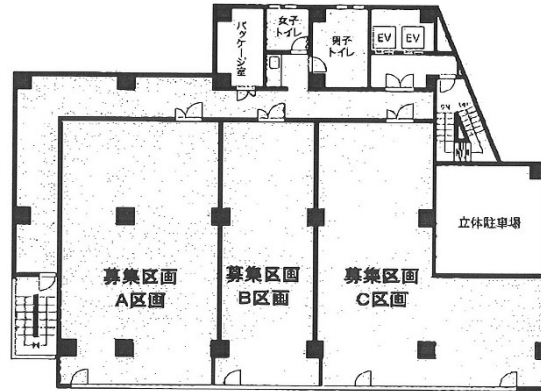

VORT横浜関内BLD. 8階101.1坪

神奈川県横浜市中区羽衣町3-55-1

物件MAP

賃貸条件	
坪数	101.1坪
階数	8階 (BC)
入居可能日	
ビル情報	
所在地	神奈川県横浜市中区羽衣町3-55-1
最寄り駅	JR根岸線 関内駅 徒歩4分 JR京浜東北線 関内駅 徒歩4分 横浜市営地下鉄ブルーライン 関内駅 徒歩4分
エリア	関内エリア
竣工	1986年3月
耐震	新耐震基準
階数	地上9階
用途	事務所
構造	SRC造
設備情報	
エレベーター	2基
空調	個別空調
OAフロア	OAフロア
基準階天井高	2,510mm
光ファイバー	有り
トイレ	男女別・室外
セキュリティ	有り
駐車場	有り

VORT横浜関内BLD. 8階101.1坪 神奈川県横浜市中区羽衣町3-55-1

関内エリア (ビルID: 0001194) の賃貸オフィス

貸事務所・レンタルオフィス・オフィス移転ならQuickService

物件詳細はこちらから

 0120-55-2620

【受付時間】平日9:30~18:30