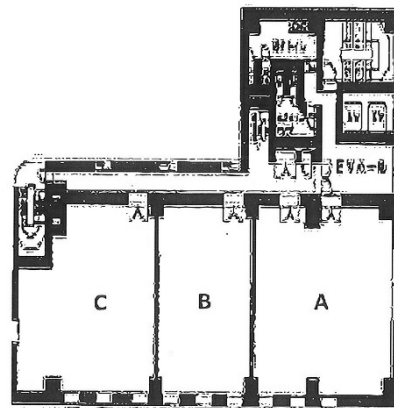

エバース第8関内ビル 9階85.35坪

神奈川県横浜市中区羽衣町2-4-4

物件MAP

賃貸条件	
坪数	85.35坪
階数	9階
入居可能日	
ビル情報	
所在地	神奈川県横浜市中区羽衣町2-4-4
最寄り駅	JR根岸線 関内駅 徒歩3分 横浜市営地下鉄ブルーライン 関内駅 徒歩4分 みなとみらい線 馬車道駅 徒歩9分
エリア	関内エリア
竣工	1985年10月
耐震	新耐震基準
階数	地上9階
用途	事務所
構造	SRC造
設備情報	
エレベーター	2基
空調	個別空調
OAフロア	タイルカーペット
基準階天井高	2,490mm
光ファイバー	有り
トイレ	男女別・室外
セキュリティ	有り
駐車場	無し