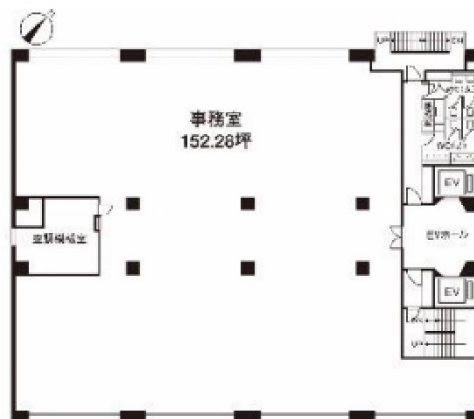

# ONEST横浜西口ビル 5階63.51坪

神奈川県横浜市西区北幸2-6-1

## 物件MAP

賃貸条件	
坪数	63.51坪
階数	5階
入居可能日	
ビル情報	
所在地	神奈川県横浜市西区北幸2-6-1
最寄り駅	JR東海道本線 横浜駅 徒歩6分 JR根岸線 横浜駅 徒歩6分 JR横須賀線 横浜駅 徒歩6分 JR京浜東北線 横浜駅 徒歩6分
エリア	横浜駅周辺 (西区エリア)
竣工	1983年5月
耐震	新耐震基準
階数	地上8階 地下1階
用途	事務所
構造	RC造
設備情報	
エレベーター	2基
空調	個別空調
OAフロア	その他
基準階天井高	2,500mm
光ファイバー	有り
トイレ	男女別・室外
セキュリティ	有り
駐車場	有り