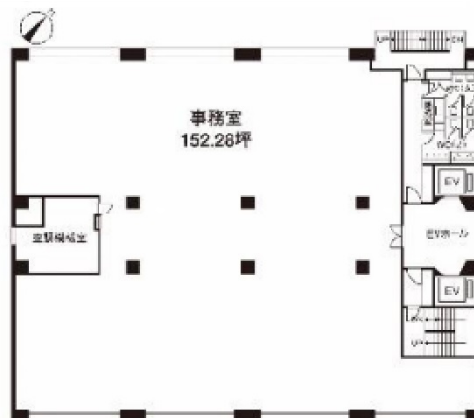

# ONEST横浜西口ビル 5階63.51坪

神奈川県横浜市西区北幸2-6-1

## 物件MAP

賃貸条件	
坪数	63.51坪
階数	5階
入居可能日	
ビル情報	
所在地	神奈川県横浜市西区北幸2-6-1
最寄り駅	JR東海道本線 横浜駅 徒歩6分 JR根岸線 横浜駅 徒歩6分 JR横須賀線 横浜駅 徒歩6分 JR京浜東北線 横浜駅 徒歩6分
エリア	横浜駅周辺 (西区エリア)
竣工	1983年5月
耐震	新耐震基準
階数	地上8階 地下1階
用途	事務所
構造	RC造
設備情報	
エレベーター	2基
空調	個別空調
OAフロア	その他
基準階天井高	2,500mm
光ファイバー	有り
トイレ	男女別・室外
セキュリティ	有り
駐車場	有り