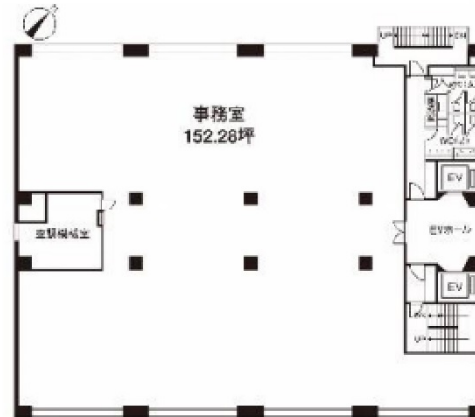

ONEST横浜西口ビル 6階63.52坪

神奈川県横浜市西区北幸2-6-1

物件MAP

賃貸条件	
坪数	63.52坪
階数	6階
入居可能日	
ビル情報	
所在地	神奈川県横浜市西区北幸2-6-1
最寄り駅	JR東海道本線 横浜駅 徒歩6分 JR根岸線 横浜駅 徒歩6分 JR横須賀線 横浜駅 徒歩6分 JR京浜東北線 横浜駅 徒歩6分
エリア	横浜駅周辺 (西区エリア)
竣工	1983年5月
耐震	新耐震基準
階数	地上8階 地下1階
用途	事務所
構造	RC造
設備情報	
エレベーター	2基
空調	個別空調
OAフロア	その他
基準階天井高	2,500mm
光ファイバー	有り
トイレ	男女別・室外
セキュリティ	有り
駐車場	有り