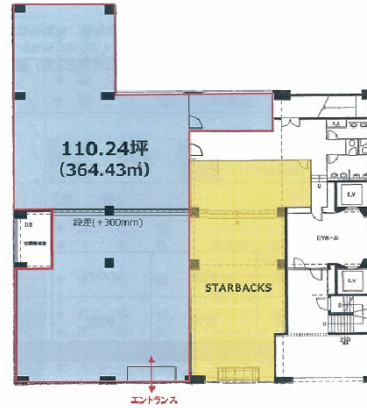

# ONEST横浜西口ビル 1階110.24坪

神奈川県横浜市西区北幸2-6-1

## 物件MAP

賃貸条件	
坪数	110.24坪
階数	1階
入居可能日	

ビル情報	
所在地	神奈川県横浜市西区北幸2-6-1
最寄り駅	JR東海道本線 横浜駅 徒歩6分 JR根岸線 横浜駅 徒歩6分 JR横須賀線 横浜駅 徒歩6分 JR京浜東北線 横浜駅 徒歩6分
エリア	横浜駅周辺 (西区エリア)
竣工	1983年5月
耐震	新耐震基準
階数	地上8階 地下1階
用途	事務所/店舗
構造	RC造

設備情報	
エレベーター	2基
空調	個別空調
OAフロア	その他
基準階天井高	2,500mm
光ファイバー	有り
トイレ	男女別・室外
セキュリティ	有り
駐車場	有り

事務所移転の簡単検索サイト

Quick Service

クイックサービス

ONEST横浜西口ビル 1階110.24坪 神奈川県横浜市西区北幸2-6-1

横浜駅周辺 (西区エリア) (ビルID: 0001161) の賃貸オフィス

貸事務所・レンタルオフィス・オフィス移転ならQuickService