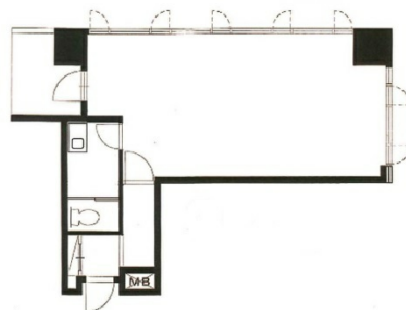

横浜NSビル 5階12.39坪

神奈川県横浜市西区北幸2-5-17

物件MAP

賃貸条件	
月額賃料	187,000円（税別）
坪数	12.39坪
坪単価	15,093円（税別）
共益費	賃料に含む
礼金	1ヶ月
敷金（保証金）	3ヶ月
階数	5階（504）
入居可能日	即日

ビル情報	
所在地	神奈川県横浜市西区北幸2-5-17
最寄り駅	JR東海道本線 横浜駅 徒歩6分 JR根岸線 横浜駅 徒歩6分 JR横須賀線 横浜駅 徒歩6分 JR京浜東北線 横浜駅 徒歩6分
エリア	横浜駅周辺（西区エリア）
竣工	2002年2月
耐震	新耐震基準
階数	地上9階
用途	事務所
構造	SRC造

設備情報	
エレベーター	1基
空調	個別空調
OAフロア	OAフロア
基準階天井高	
光ファイバー	有り
トイレ	男女共用・室内
セキュリティ	有り
駐車場	有り