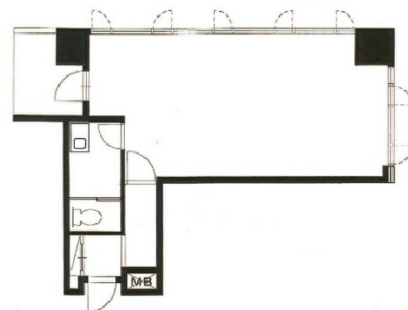

## 物件MAP

賃貸条件	
月額賃料	187,000円（税別）
坪数	12.39坪
坪単価	15,093円（税別）
共益費	賃料に含む
礼金	1ヶ月
敷金（保証金）	3ヶ月
階数	5階（504）
入居可能日	即日

ビル情報	
所在地	神奈川県横浜市西区北幸2-5-17
最寄り駅	JR東海道本線 横浜駅 徒歩6分 JR根岸線 横浜駅 徒歩6分 JR横須賀線 横浜駅 徒歩6分 JR京浜東北線 横浜駅 徒歩6分
エリア	横浜駅周辺（西区エリア）
竣工	2002年2月
耐震	新耐震基準
階数	地上9階
用途	事務所
構造	SRC造