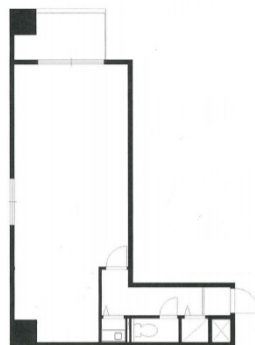

横浜NSビル 6階13.58坪

神奈川県横浜市西区北幸2-5-17

物件MAP

賃貸条件	
月額賃料	203,700円 (税別)
坪数	13.58坪
坪単価	15,000円 (税別)
共益費	賃料に含む
礼金	1ヶ月
敷金 (保証金)	3ヶ月
階数	6階 (601)
入居可能日	即日

ビル情報	
所在地	神奈川県横浜市西区北幸2-5-17
最寄り駅	JR東海道本線 横浜駅 徒歩6分 JR根岸線 横浜駅 徒歩6分 JR横須賀線 横浜駅 徒歩6分 JR京浜東北線 横浜駅 徒歩6分
エリア	横浜駅周辺 (西区エリア)
竣工	2002年2月
耐震	新耐震基準
階数	地上9階
用途	事務所
構造	SRC造

設備情報	
エレベーター	1基
空調	個別空調
OAフロア	OAフロア
基準階天井高	
光ファイバー	有り
トイレ	男女共用・室内
セキュリティ	有り
駐車場	有り

事務所移転の簡単検索サイト

Quick Service

クイックサービス

横浜NSビル 6階13.58坪 神奈川県横浜市西区北幸2-5-17

横浜駅周辺 (西区エリア) (ビルID: 0001158) の賃貸オフィス

貸事務所・レンタルオフィス・オフィス移転ならQuickService